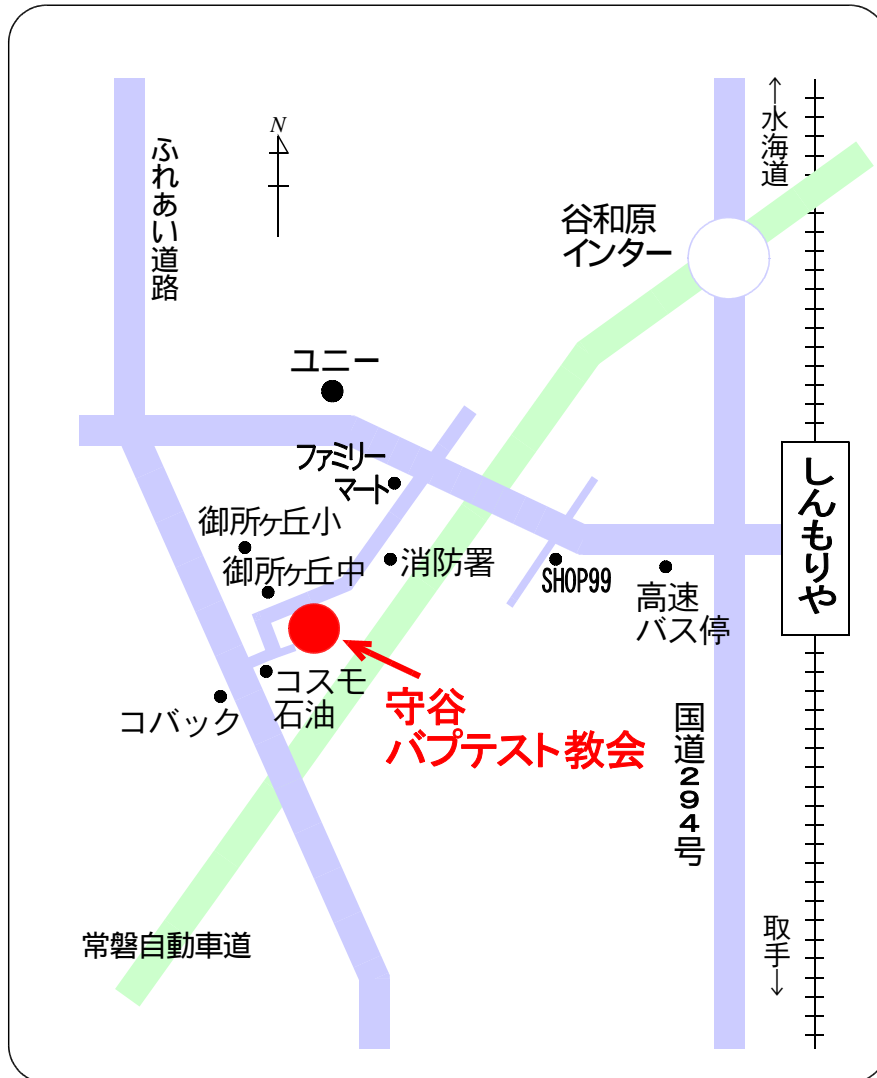

守谷バプテスト教会 アクセス案内

◆車の場合

294号線からは、新守谷駅前交差点をユニー方面へ曲がり、99SHOPを過ぎ、高速をまたぎ越えたら、ファミリーマートのある交差点(信号なし)を左折。消防署の前を通りそのまま直進するとすぐ。

ふれあい道路からは、コスモ石油の横の道を入りすぐに左折、右折するとすぐ。

◆徒歩の場合

常総線新守谷駅より徒歩15-6分です。

〒302-0119

茨城県守谷市御所ヶ丘 4-20-6